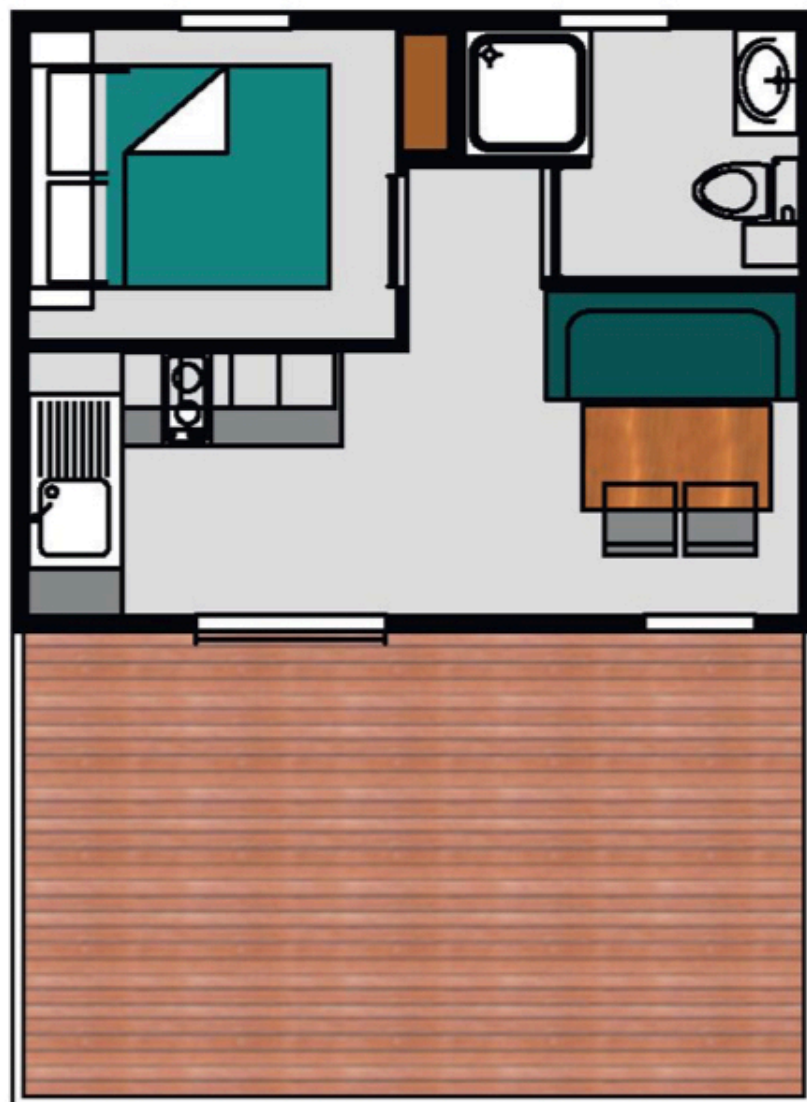

Mobile home 'Premium'

1 chambre - 4 pers.

CUISINE KITCHEN

Assiettes <i>Plates</i>.....	12
Balai <i>Broom</i>.....	1
Balai espagnol <i>Mop</i>.....	1
Balayette et pelle <i>Brush and dustpan</i>.....	1
Bol <i>Bowl</i>.....	6
Bouilloire <i>Kettle</i>.....	1
Cafetière électrique <i>Coffee machine</i>.....	1
Carafe <i>Jug</i>.....	1
Casseroles <i>Saucepans</i>.....	3
Corbeille à fruits <i>Fruit basket</i>.....	1
Couteaux de cuisine <i>Kitchen knives</i>.....	3
Couverts <i>Cutlery set</i>.....	6
Ciseaux <i>Scissors</i>.....	1
Cuillère en bois <i>Wooden spoon</i>.....	1
Econome <i>Peeling knife</i>.....	1
Faitout <i>Stewpan</i>.....	1
Grille pain <i>Toaster</i>.....	1
Louche <i>Ladle</i>.....	1
Micro-ondes <i>Microwave</i>.....	1
Ouvre-boîtes <i>Can opener</i>.....	1
Passoire <i>Strainer</i>.....	1
Planche à découper <i>Cutting board</i>.....	1
Plateau <i>Tray</i>.....	1
Poêles <i>Frying pans</i>.....	2
Poubelle <i>Bin</i>.....	2
Réfrigérateur congélateur <i>Fridge freezer</i>.....	1
Saladier <i>Salad bowl</i>.....	2
Seau <i>Bucket</i>.....	1
Spatule <i>Spatula</i>.....	1
Tasses <i>Cups</i>.....	6
Tire-bouchon <i>Corkscrew</i>.....	1
Verres <i>Glasses</i>.....	6

SALLE DE BAINS BATHROOM

Distributeur de savon <i>Soap dispenser</i>.....	1
Etendoir <i>Drying rack</i>.....	1
Poubelle <i>Bin</i>.....	1
Serviette <i>Towel</i>.....	4
Tapis de bain <i>Bath rug</i>.....	1

CHAMBRE BEDROOM

Coffre fort <i>Safe</i>.....	1
Couette en basse saison <i>Quilt for low season</i>.....	1
Couverture <i>Blanket</i>.....	1
Lit double 160cm <i>Double bed 160cm</i>.....	1
Oreiller <i>Pillow</i>.....	2

SÉJOUR LIVING ROOM

Canapé convertible 140cm <i>Convertible sofa 140cm</i>.....	1
Cendrier <i>Ashtray</i>.....	1
Enceinte Bluetooth <i>Audio speaker</i> (sur demande <i>ask reception</i>).....	1
Tapis <i>Doormat</i>.....	1

TERRASSE TERRACE

BBQ à gaz <i>Gas BBQ</i>.....	1
Chaises <i>Chairs</i>.....	4
Chaises longues <i>Loungers</i>.....	2
Table <i>Table</i>.....	1